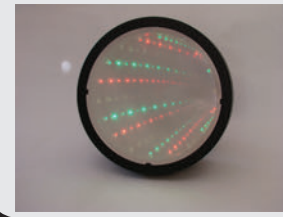

500円玉で100枚まで
貯金することができます

黄色のセンター
キューブにある
穴からコイン
を入れます。

RH-903 キューブバンク
¥2,980 12入
4942079125078
100×100×100mm

底面を緑色に揃えると
コインが取り出せます。

トンネルライト

RH-2909 トンネルライト
¥2,300 24入
4942079122909
148×148×58mm

UFOスピン

RH-2244 UFOスピン
¥2,500 36入
4942079122244
110×110×80mm