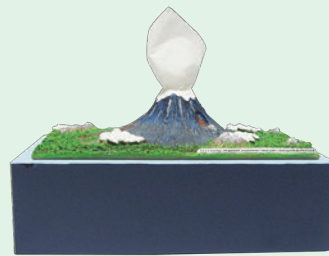

ティッシュケース 情景

RH-416 ハンバーガー
¥2,100 12入
4942079125894
130×260×130mm

RH-347 スカル
¥1,950 12入
4942079122527
130×260×170mm

RH-391 富士山
¥2,100 12入
4942079124750
130×260×130mm

RH-396 富士山(秋)
¥2,100 12入
4942079125276
130×260×130mm