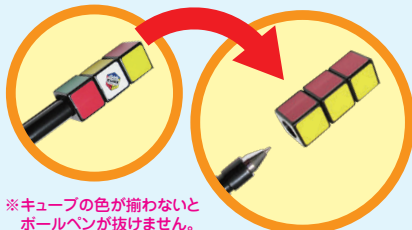

ルービックキューブ雑貨

©1974 Rubik's® Used under licence Rubik's Brand Ltd. All rights reserved.

※キューブの色が揃わないと
ボールペンを抜けません。

RH-900 ボールペン
¥580 24入
4942079125047
17×17×130mm
※ストラップ部分は含みません

500円玉で100枚まで
貯金することができます

黄色のセンター
キューブにある
穴からコイン
を入れます。

底面を緑色に揃えると
コインが取り出せます。