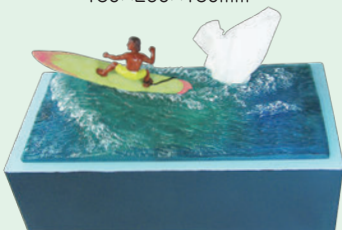

ティッシュケース 情景

RH-416 ハンバーガー
¥2,100 12入
4942079125894
130×260×130mm

RH-347 スカル
¥1,950 12入
4942079122527
130×260×170mm

RH-391 富士山
¥2,100 12入
4942079124750
130×260×130mm

RH-396 富士山(秋)
¥2,100 12入
4942079125276
130×260×130mm