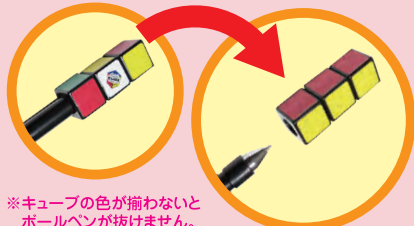

※キューブの色が揃わないとボールペンの色が抜けません。

RH-900 ボールペン
¥580 24入
4942079125047
17×17×130mm
※ストラップ部分は含みません

500円玉で100枚まで貯金することができます

黄色のセンターキューブにある穴からコインを入れます。

RH-903 キューブバンク
¥2,980 12入
4942079125078
100×100×100mm

底面を緑色に揃えるとコインが取り出せます。