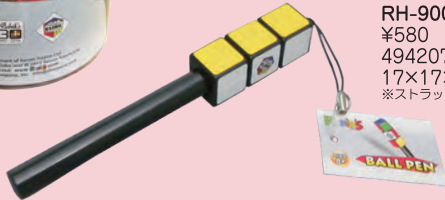

※キューブの色が揃わないとボールペンの色が抜けません。

RH-900 ボールペン
¥580 24入
4942079125047
17×17×130mm
※ストラップ部分は含みません

500円玉で100枚まで貯金することができます

黄色のセンターキューブにある穴からコインを入れます。

RH-903 キューブバンク
¥2,980 12入
4942079125078
100×100×100mm

底面を緑色に揃えるとコインが取り出せます。